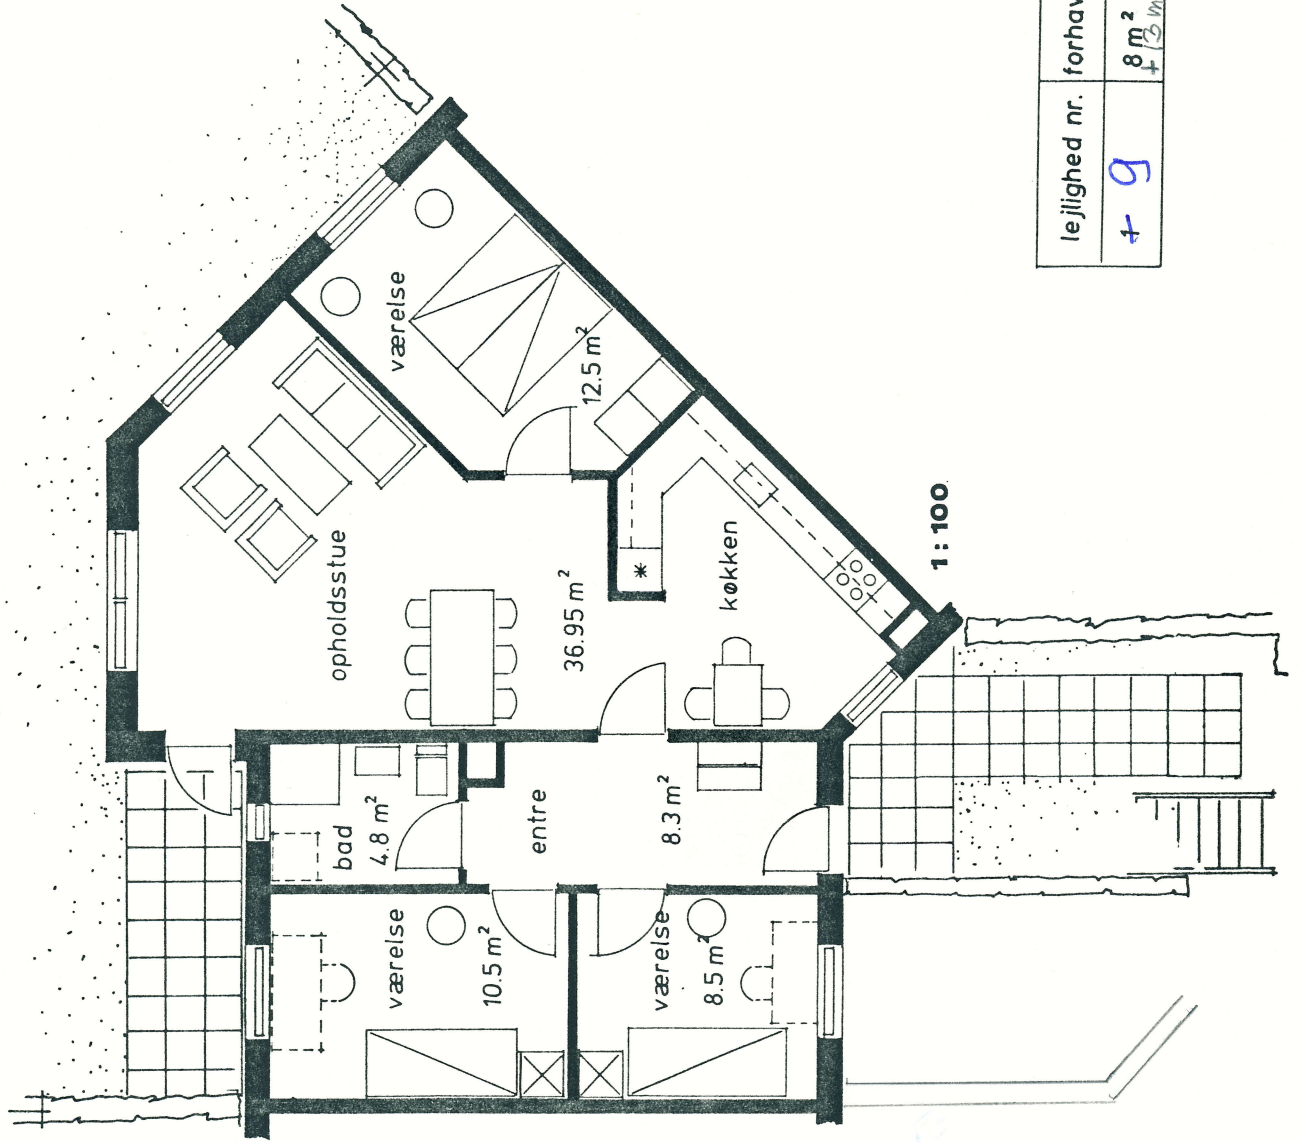

Andelsboligforeningen LILJEPARKEN

BOLIGTYPE 4 E-s 1

4 værelser 97 m<sup>2</sup>

lejlighed nr.	forhave	baghave
4-9	8 m <sup>2</sup> + 3 m <sup>2</sup>	73 m <sup>2</sup>