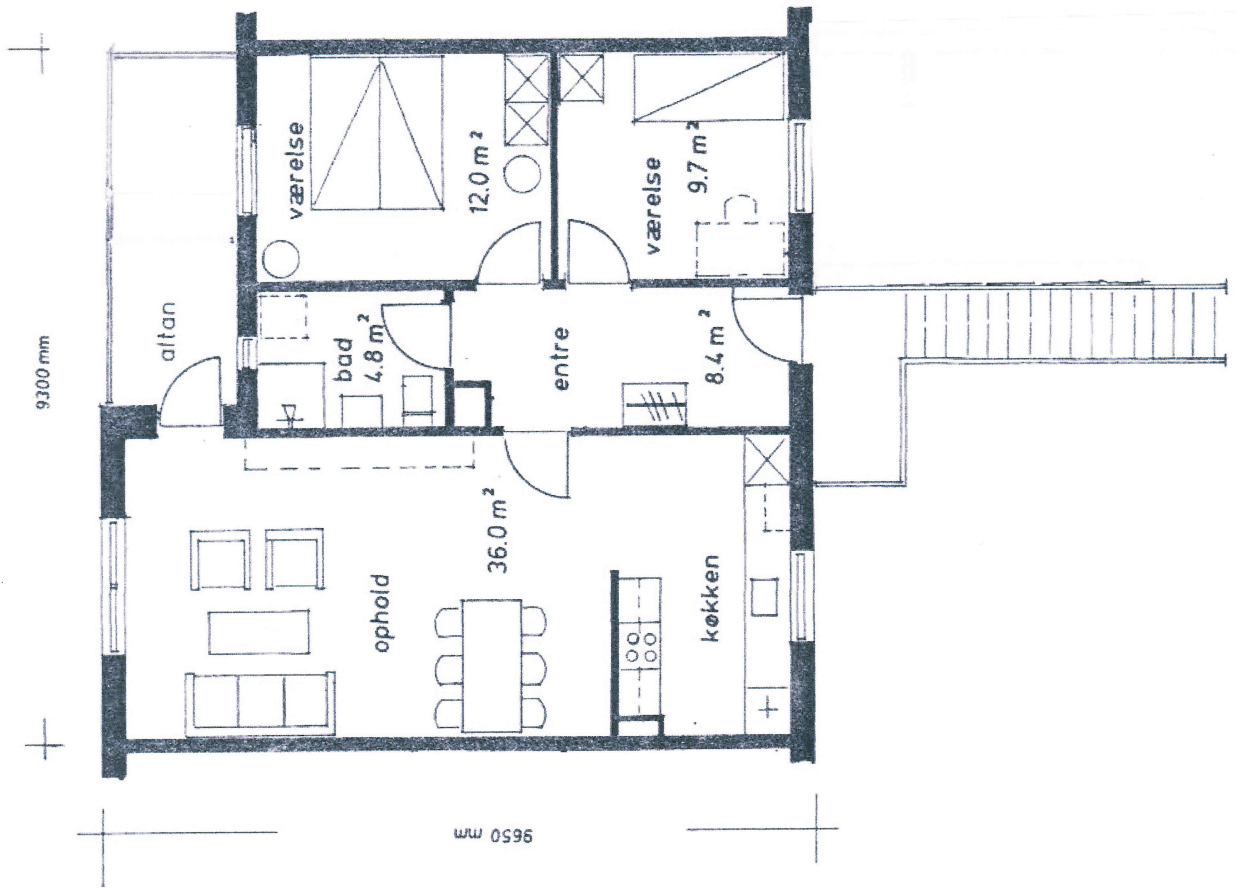

Andelsboligforeningen LILJEPARKEN

BOLIGTYPE 3 C-s-2

3 værelser 83 m²

lejlighed nr.	forhave
4 12	
12 20	
20 24	13 m ²