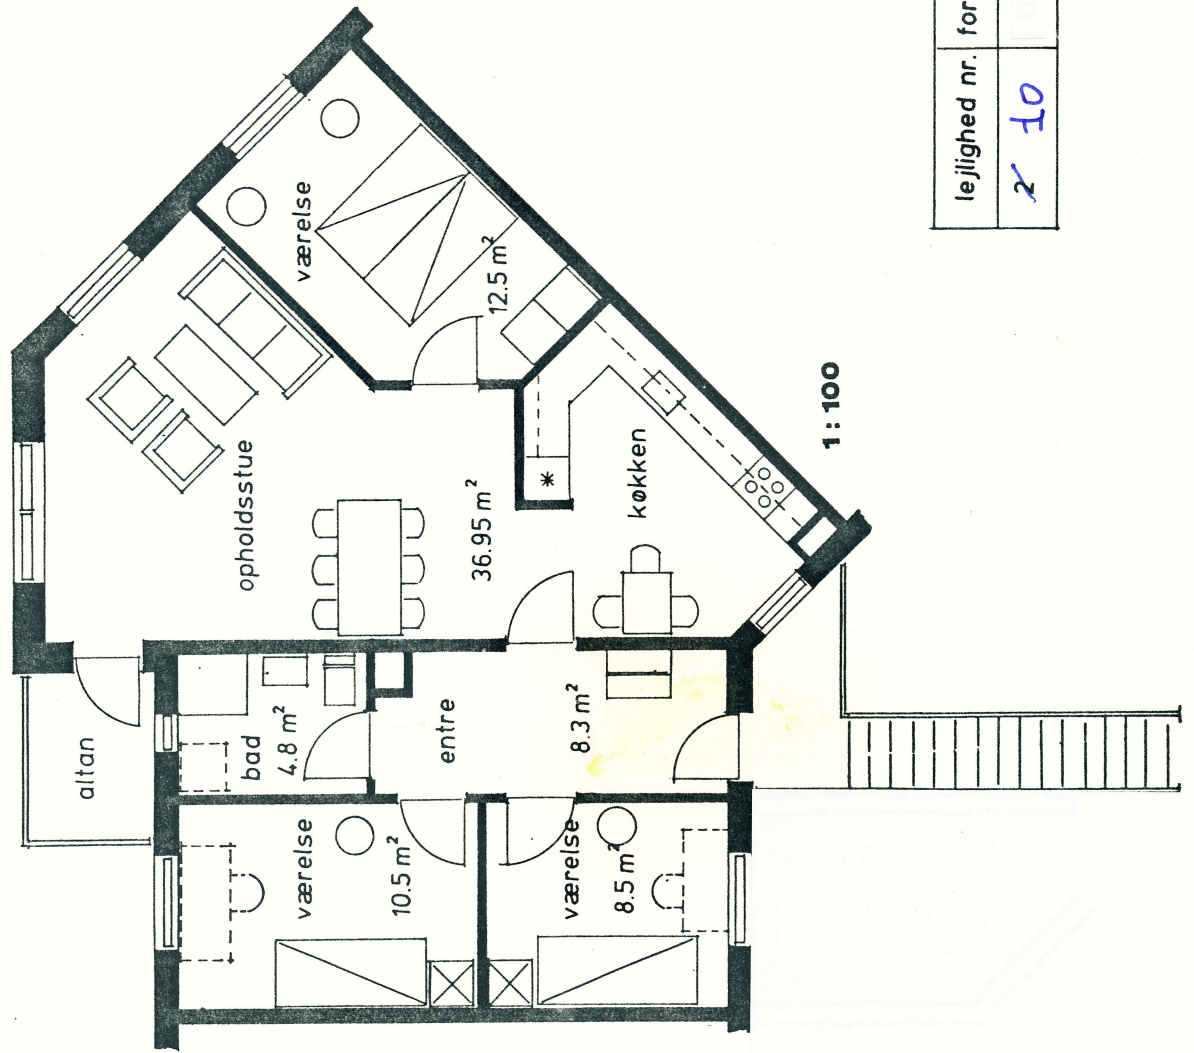

Andelsboligforeningen LILJEPARKEN

BOLIGTYPE 4 E-s 2

4 værelser 97 m<sup>2</sup>

lejlighed nr.	forhave	baghave
2 10		