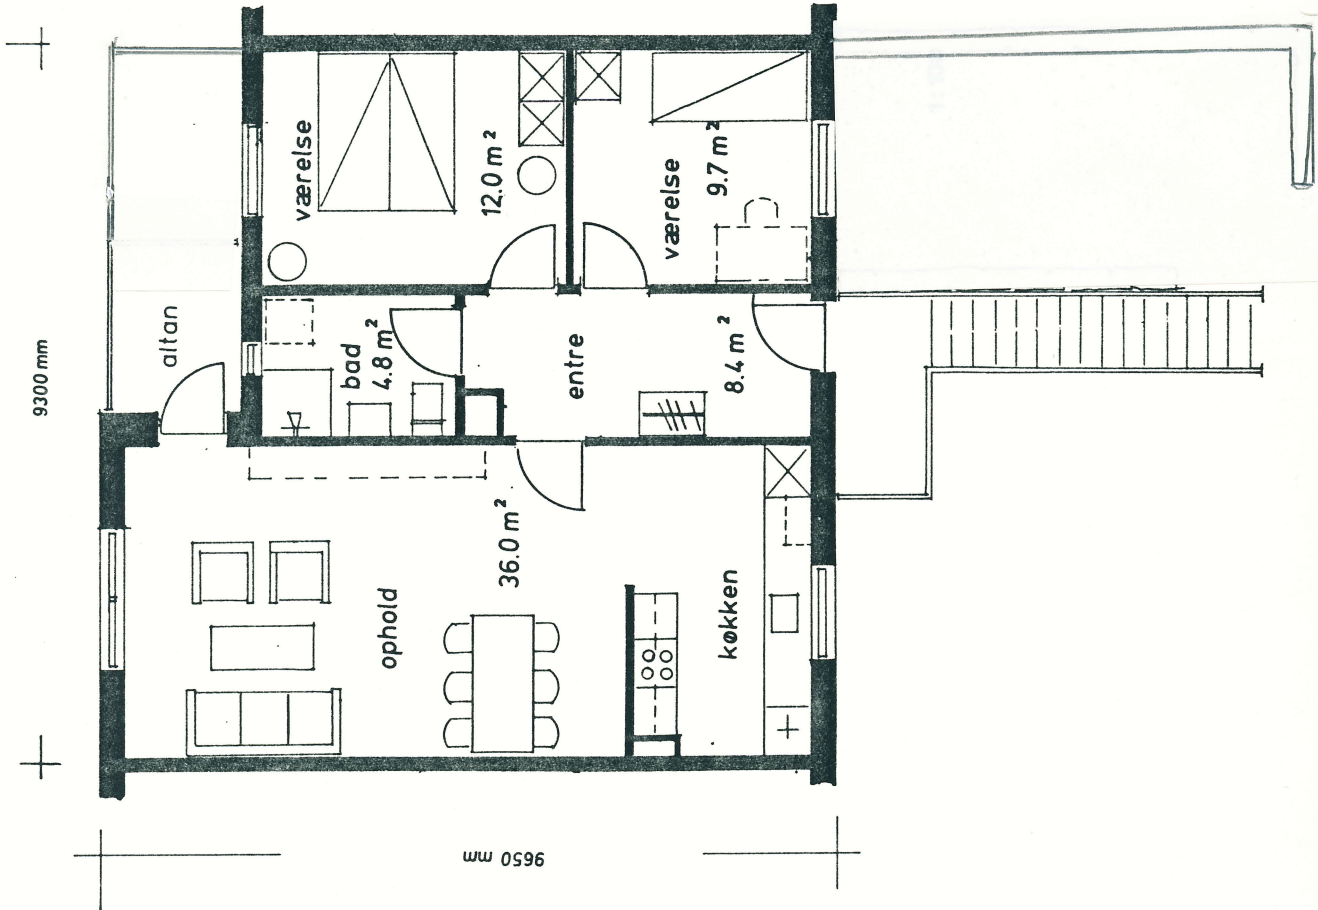

Andelsboligforeningen LILJEPARKEN

BOLIGTYPE 3 C-s-2

3 værelser 83 m<sup>2</sup>

lejlighed nr.	forhave
20 28	19 m <sup>2</sup>