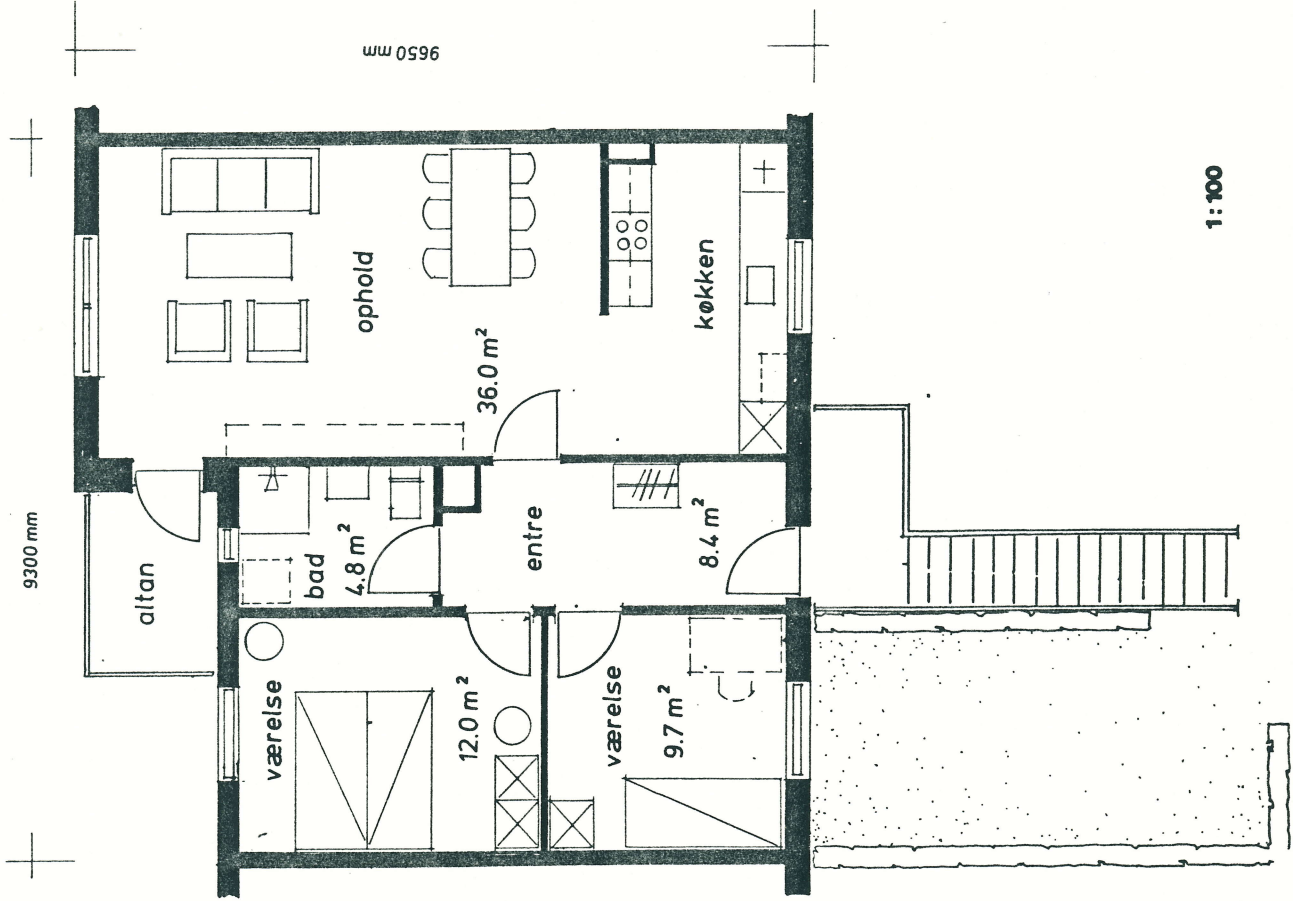

Andelsboligforeningen LILJEPARKEN

BOLIGTYPE 3 C 2

3 værelser 83 m²

lejlighed nr.	forhave
6 4	19 m ²
10 14	
18 18	19 m ²
22 26	

1:100