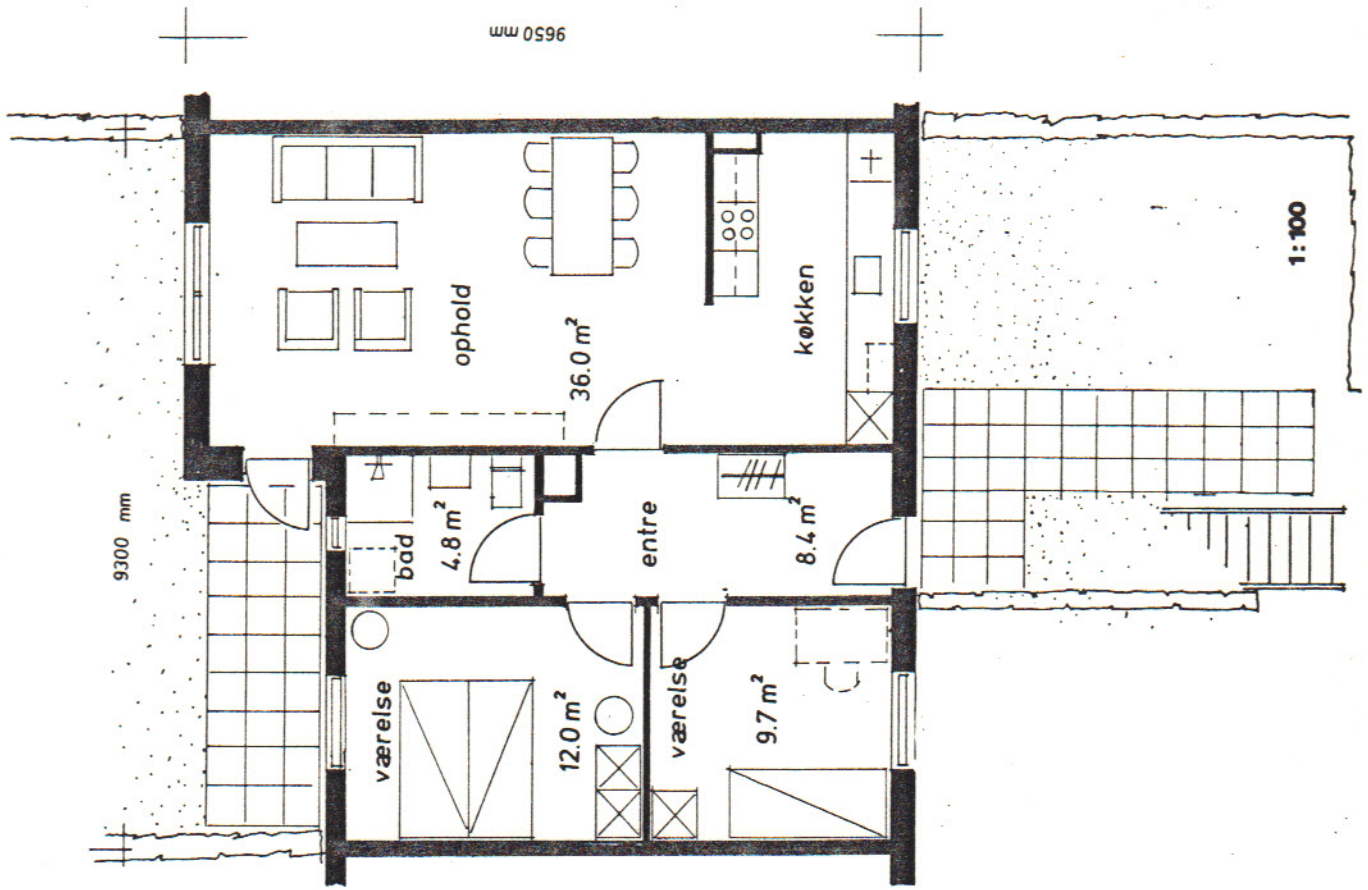

Andelsboligforeningen LILJEPARKEN

BOLIGTYPE 3 C 1

3 værelser 83 m²

lejlighed nr.	forhave	baghave
5 13	29 m ²	52 m ²
9 17	29 m ²	72 m ²
17 25	29 m ²	72 m ²
21 3	16 m ²	52 m ²