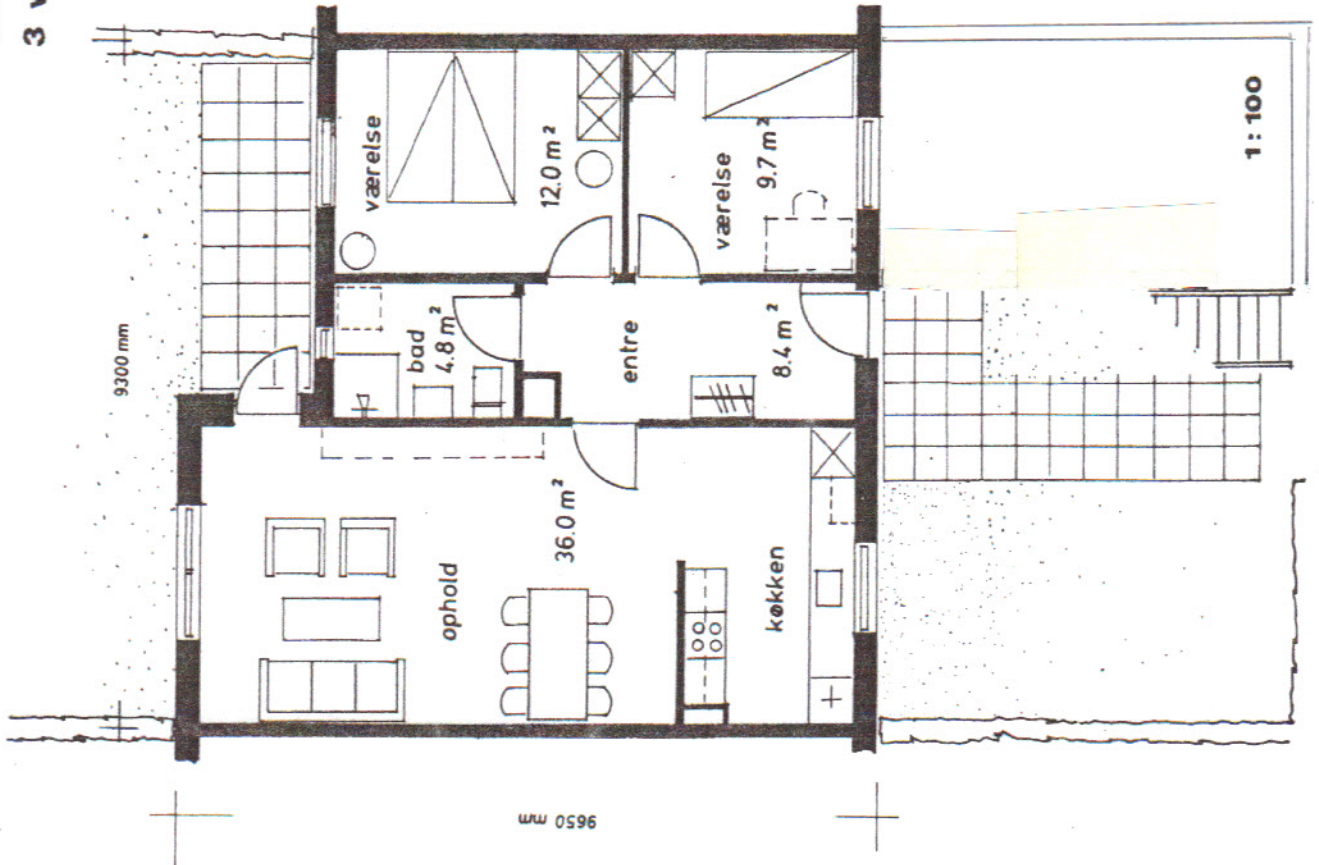

Andelsboligforeningen LILJEPARKEN

BOLIGTYPE 3 C-s 1

3 værelser 83 m<sup>2</sup>

9650 mm

1:100

lejlighed nr.	forhave	baghave
3 71	35 m <sup>2</sup>	52 m <sup>2</sup>
3 19	38 m <sup>2</sup>	72 m <sup>2</sup>