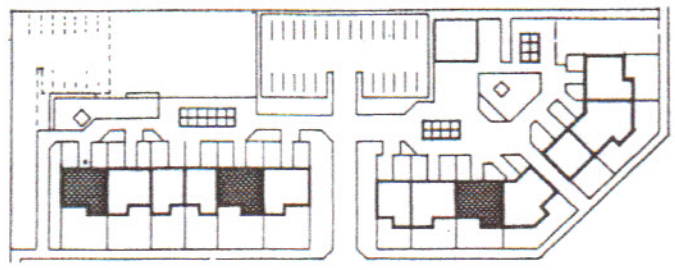

Andelsboligforeningen LILJEPARKEN

BOLIGTYPE 3 C-s 1

3 værelser 83 m<sup>2</sup>

9650 mm

1:100

lejlighed nr.	forhave	baghave
3 71	35 m <sup>2</sup>	52 m <sup>2</sup>
3 19	38 m <sup>2</sup>	72 m <sup>2</sup>