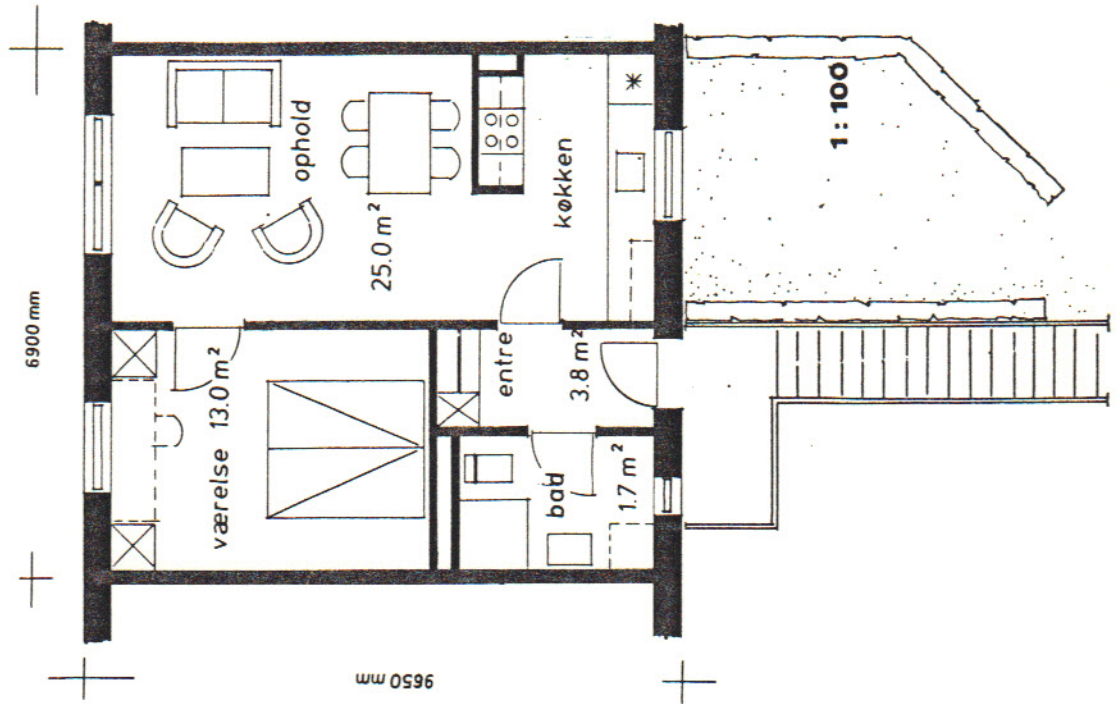

Andelsboligforeningen LILJEPARKEN

BOLIGTYPE 2 H 2

2 værelser 56 m<sup>2</sup>

lejlighed nr.	forhave
26 8	18 m <sup>2</sup>