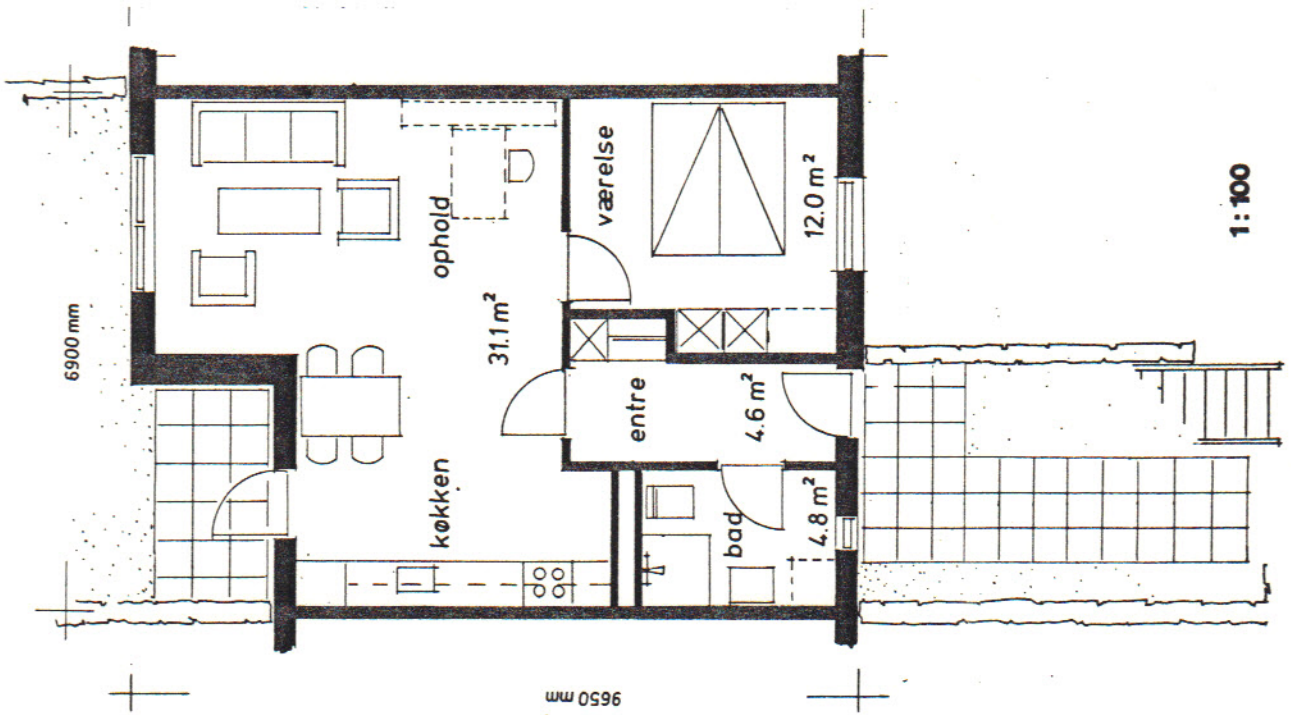

Andelsboligforeningen LILJEPARKEN

BOLIGTYPE 2 A-s 1

2 værelser 63 m²

lejlighed nr.	forhave	baghave
15 23	12 m ²	52 m ²