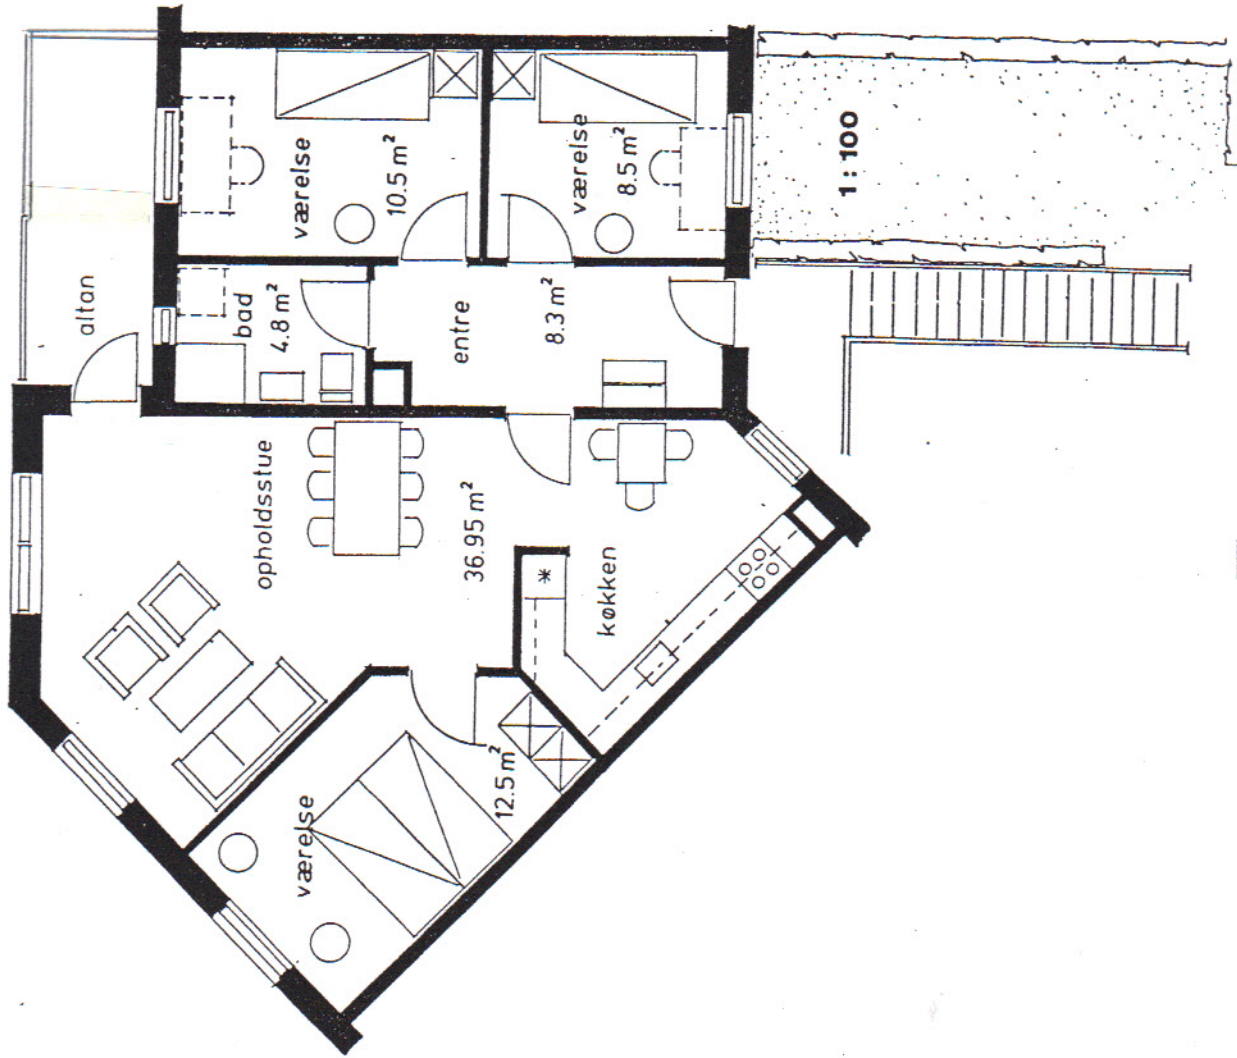

Andelebøllforeningen
LILJEPARKEN

BOLIGTYPE 4 E 2

4 værelser 97 m²

lejlighed nr.	6	forhave	18 m ²
---------------	---	---------	-------------------