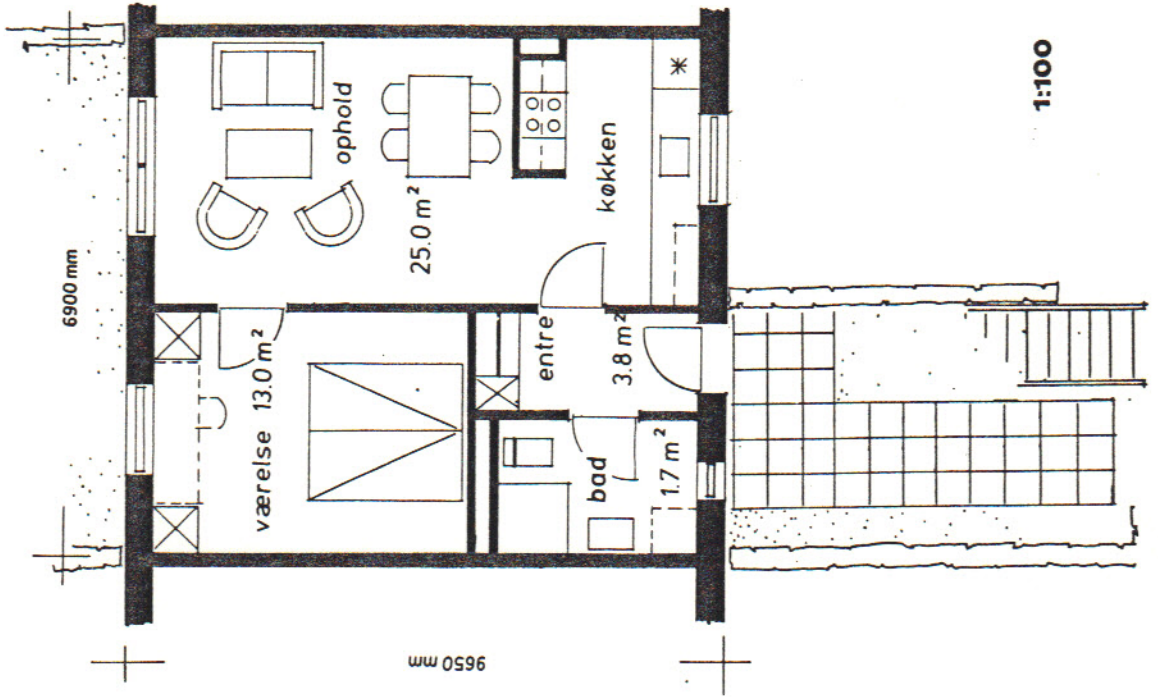

Andelsboligforeningen LILJEPARKEN

BOLIGTYPE 2 H 1

2 værelser 56 m<sup>2</sup>

lejlighed nr.	forhave	baghave
25	11 m <sup>2</sup>	37 m <sup>2</sup>
7		

1:100