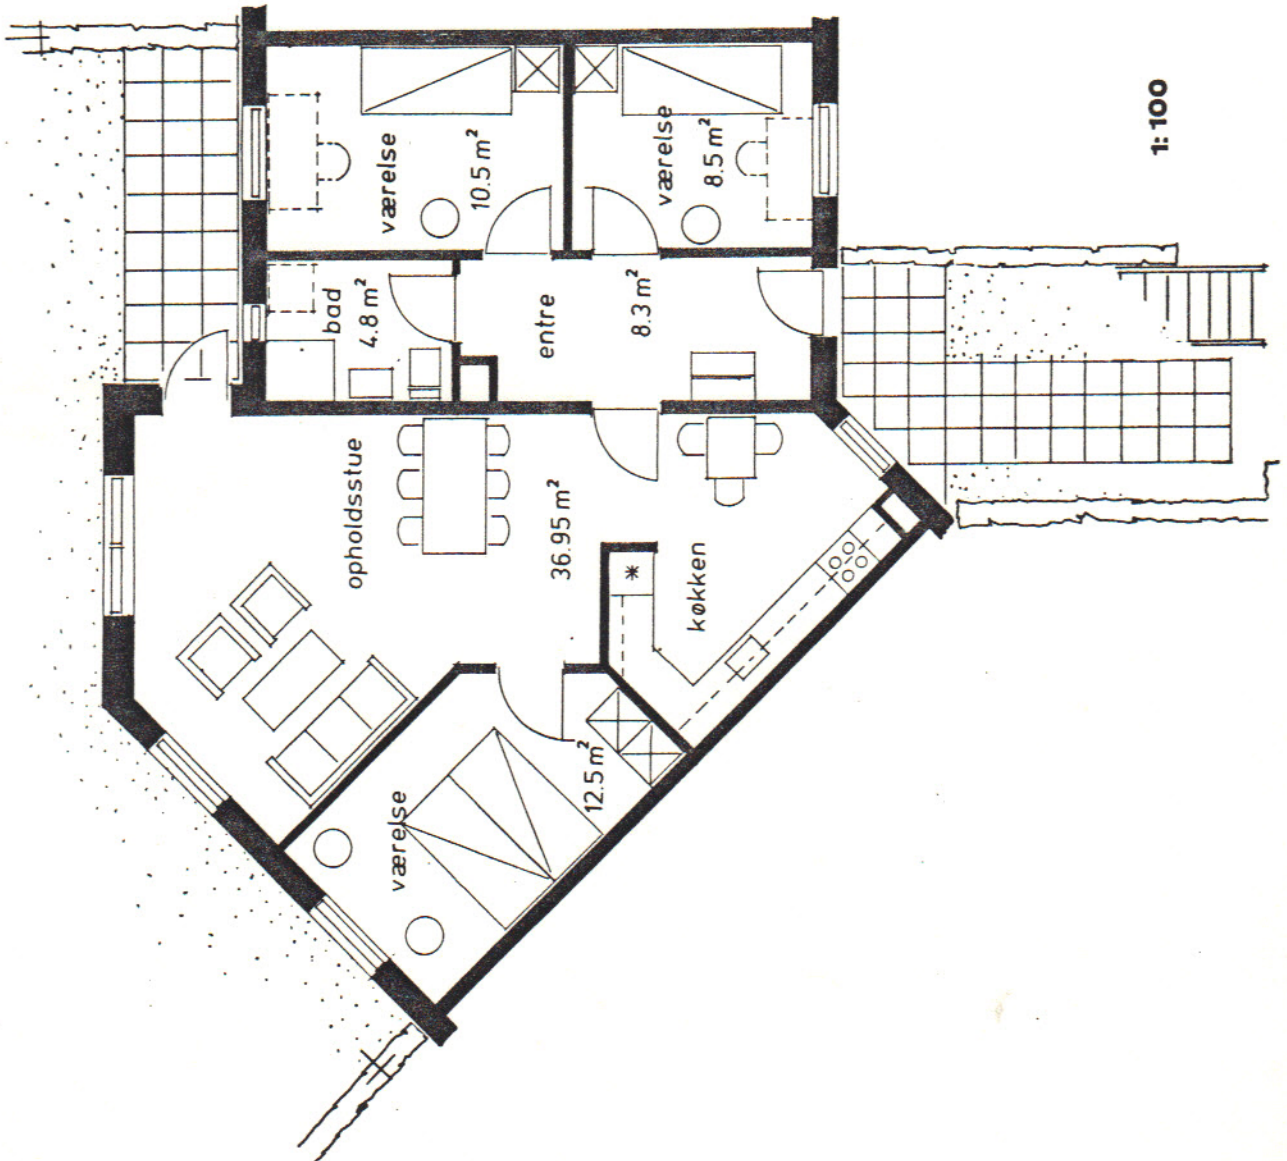

Andelsboligforeningen LILJEPARKEN

BOLIGTYPE 4 E 1

4 værelser 97 m²

| lejlighed nr. | forhave | baghave |
|---------------|------------------|-------------------|
| 23 5 | 8 m ² | 73 m ² |

1:100